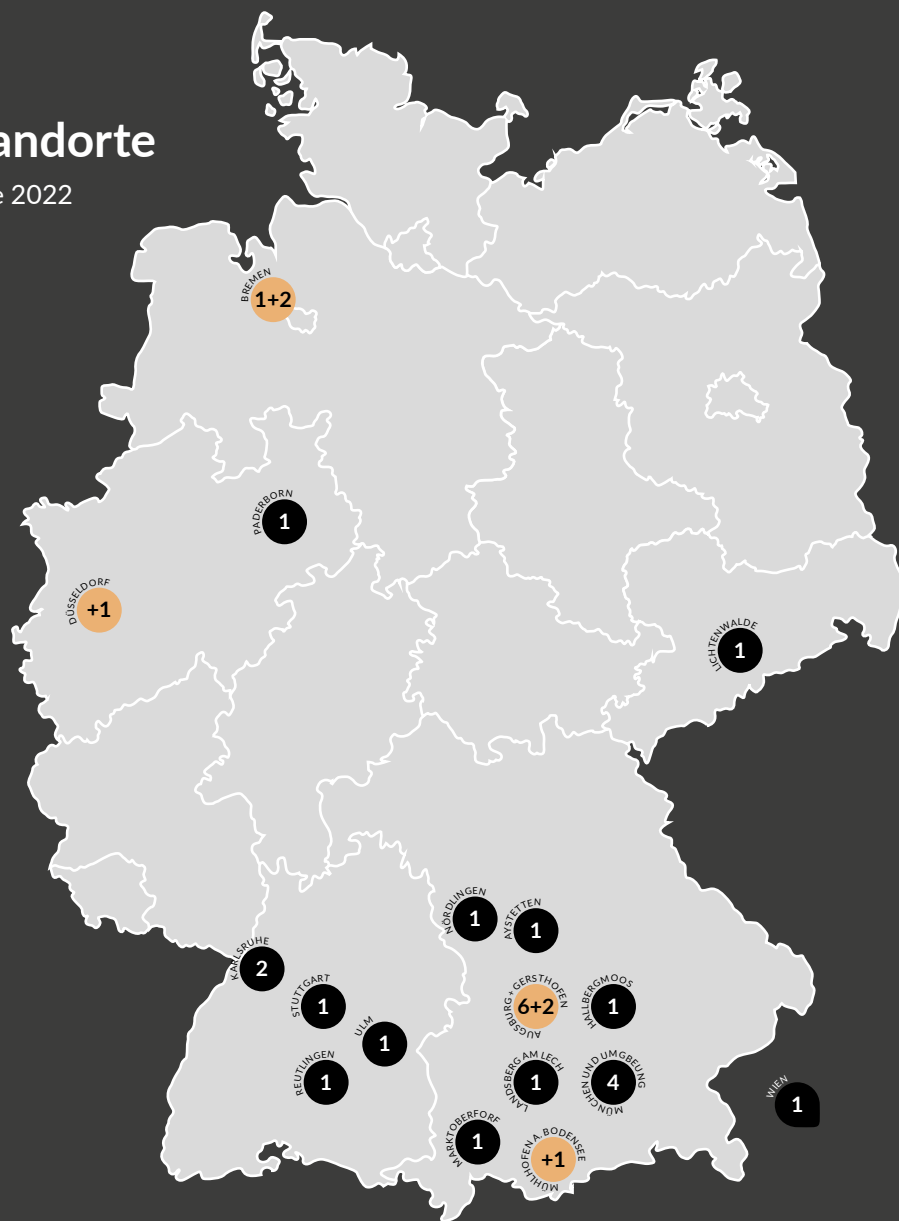

Brands

Unsere eigenen Marken im Überblick

MAXIM suites	5*
Maison Hotels	Boutique 4*
rugs HOTEL	Design 3*+4*
Arthotel ANA	Boutique 3*+4*

MAXIM
suites
by Elvosthoff

MAISON
Hotels

rugs
HOTEL

Standorte

Ende 2022

	STADT	ZIMMER
Arthotel ANA Gold	Augsburg	25
ANA Living Augsburg City Center	Augsburg	11
Arthotel ANA Style	Augsburg	40
Maison Viktoria	Augsburg	29
Qu Hotel Augsburg	Augsburg	77
Arthotel ANA Aura*	Aystetten	54
Arthotel ANA Liberty	Bremen	34
Arthotel ANA Petite	Gersthofen	46
Arthotel ANA Munich Airport*	Hallbergmoos	82
Arthotel ANA Eden	Kalsruhe	71
ANA Living Karlsruhe	Kalsruhe	19
Arthotel ANA Goggl	Landsberg am Lech	60
rugs HOTEL am Schlosspark Lichtenwalde	Lichtenwalde	86
Arthotel ANA Panorama*	Marktoberdorf	85
Arthotel ANA Astor	München	48
Arthotel ANA im Olympiapark*	München	105
Maison Schiller*	München	48
Arthotel ANA Flair*	Nördlingen	36
Arthotel ANA Fleur	Paderborn	37
Arthotel ANA Neotel	Stuttgart	90
Hotel Blaubeurer Tor*	Ulm	40
Schlosshotel Römischer Kaiser	Wien	24
ab 2023		
MAXIM suites by Elias Holl	Augsburg	16
rugs HOTEL Augsburg City	Augsburg	120
ANA Living Bremen	Bremen	15
Arthotel ANA Residence	Bremen	40
rugs HOTEL Düsseldorf City	Düsseldorf	tba
Bodensee Hotel Kreuz	Mühlhoden	52